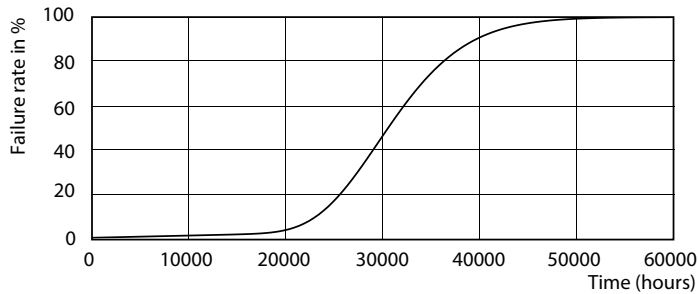

Durata

LEDtube 1500mm 20W G13 840 2200lm