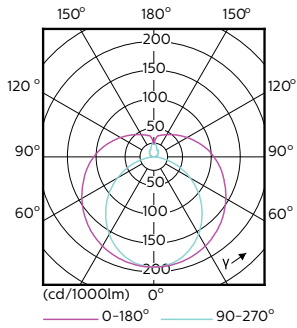

CorePro LEDtube EM/Mains

Fotometrie

LEDtube 1500mm 20W G13 840 2200lm