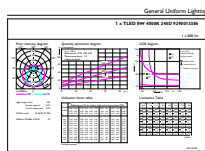

Fotometrie

LEDtube 600mm 8W G13 840 800lm