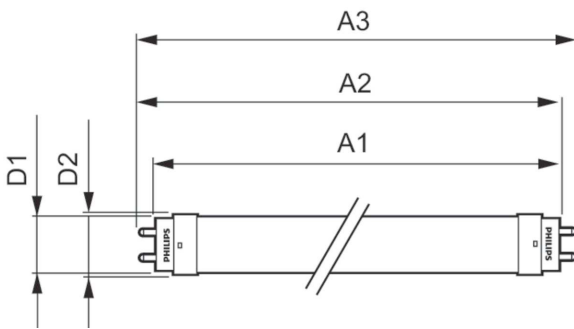

CorePro LEDtube EM/Mains

Meccanica e corpo

Materiale della lampadina	Glass
Lunghezza prodotto	600 mm

Approvazione e applicazione

Classe di efficienza energetica (ELL)	A+
Prodotto per il risparmio energetico	Yes
Marchi di approvazione	Marchio CE RoHS compliance KEMA Keur certificate
Consumo energetico kWh/1000 h	8 kWh

Dati del prodotto

Codice prodotto completo	871869671103300

Nome prodotto ordine	CorePro LEDtube 600mm 8W840
EAN/UPC - Prodotto	8718696711033
Codice d'ordine	71103300
Codice d'ordine locale	CORE18840
Numeratore SAP - Quantità per confezione	1
Numeratore - Confezioni per scatola esterna	10
Materiale SAP	929001338602
Peso netto (Pezzo)	0,120 kg

Disegno tecnico

TLED 2ft 8-18W 800lm 4000K G13 Ess-Corep

Product	D1	D2	A1	A2	A3
CorePro LEDtube 600mm 8W840	25,7 mm	28 mm	588,5 mm	595,5 mm	602,5 mm

Fotometrie

LEDtube 600mm 8W G13 840 800lm